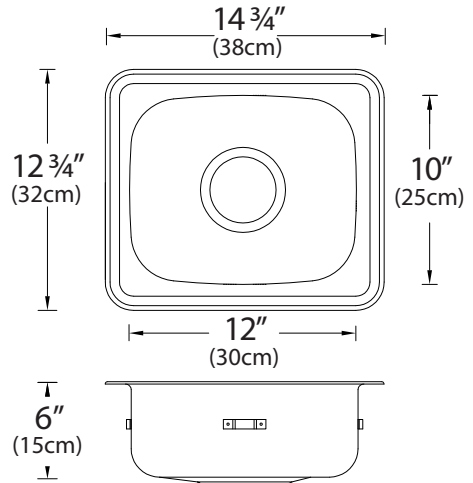

OVERALL DIMENSIONS / DIMENSIONS HORS-TOUT:

Left to Right / Gauche à droite: 14 ¾" (38 cm)
Front to Back / Avant à l'arrière: 12 ¾" (32 cm)

BOWL DIMENSIONS / DIMENSIONS DE LA CUVE:

Left to Right / Gauche à droite: 12" (30 cm)
Front to Back / Avant à l'arrière: 10" (25 cm)
Bowl depth / Profondeur de la cuve: 6" (15 cm)

MATERIAL / MATÉRIEL:

20 gauge, 300 series
Calibre 20, type 300

WASTE / ÉVACUATION:

3 ½" basket strainer assembly with tailpiece included
Panier-crêpine de 3 ½ po et cordier inclus
Location / Emplacement: Centre