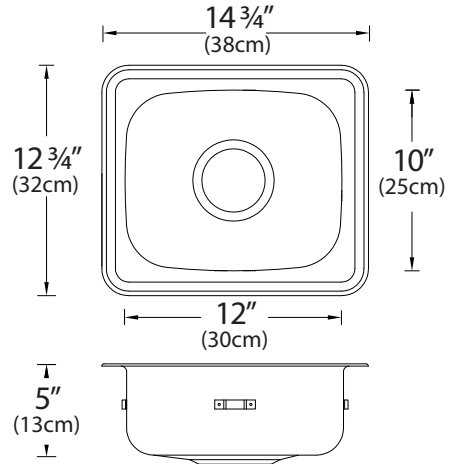

OVERALL DIMENSIONS / DIMENSIONS HORS-TOUT:

Left to Right / Gauche à droite: 14 ¾" (38 cm)
Front to Back / Avant à l'arrière: 12 ¾" (32 cm)

BOWL DIMENSIONS / DIMENSIONS DE LA CUVE:

Left to Right / Gauche à droite: 12" (30 cm)
Front to Back / Avant à l'arrière: 10" (25 cm)
Bowl depth / Profondeur de la cuve: 5" (13 cm)

MATERIAL / MATÉRIEL:

18 gauge, 301 or 316 series
Calibre 18, type 301 ou 316

WASTE / ÉVACUATION:

3 ½" basket strainer assembly with tailpiece included
Panier-crêpine de 3 ½ po et cordier inclus
Location / Emplacement: Centre