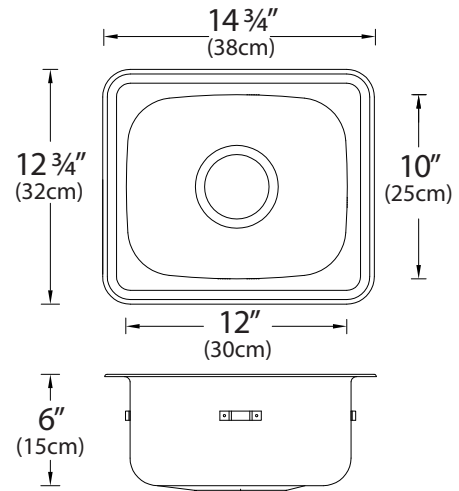

OVERALL DIMENSIONS / DIMENSIONS HORS-TOUT:

Left to Right / Gauche à droite: 14 ¾" (38 cm)
Front to Back / Avant à l'arrière: 12 ¾" (32 cm)

BOWL DIMENSIONS / DIMENSIONS DE LA CUVE:

Left to Right / Gauche à droite: 12" (30 cm)
Front to Back / Avant à l'arrière: 10" (25 cm)
Bowl depth / Profondeur de la cuve: 6" (15 cm)

MATERIAL / MATÉRIEL:

18 gauge, 301 or 316 series
Calibre 18, type 301 ou 316

WASTE / ÉVACUATION:

3 ½" basket strainer assembly with tailpiece included
Panier-crêpine de 3 ½ po et cordier inclus
Location / Emplacement: Centre