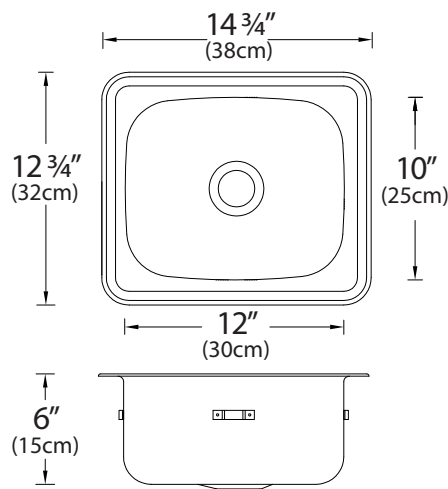

OVERALL DIMENSIONS / DIMENSIONS HORS-TOUT:

Left to Right / Gauche à droite: 14 ¾" (38 cm)
Front to Back / Avant à l'arrière: 12 ¾" (32 cm)

BOWL DIMENSIONS / DIMENSIONS DE LA CUVE:

Left to Right / Gauche à droite: 12" (30 cm)
Front to Back / Avant à l'arrière: 10" (25 cm)
Bowl depth / Profondeur de la cuve: 6" (15 cm)

MATERIAL / MATÉRIEL:

20 gauge, 300 series
Calibre 20, type 300

WASTE / ÉVACUATION:

1 ½" basket strainer assembly with tailpiece included
Panier-crêpine de 1 ½ po et cordier inclus
Location / Emplacement: Centre