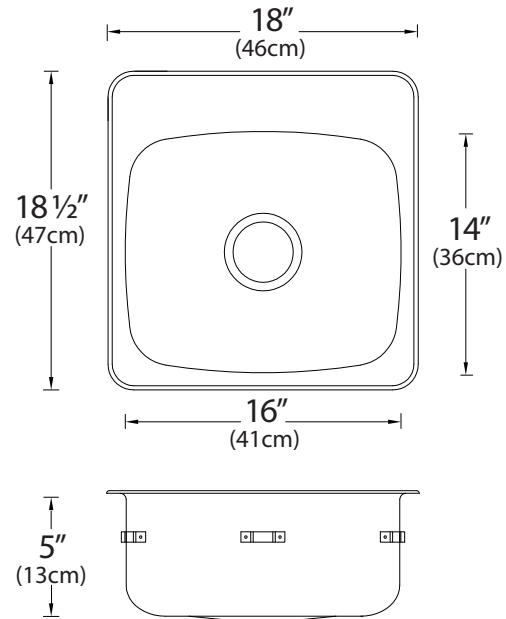

See hole drillings below for options

Voir les perçages de trous ci-dessous pour les options

SPECIFICATIONS / SPÉCIFICATIONS:

Single bowl drop-in sink with ledge, off-the-bowl clamp system, self-rimming, SynkSeal™ foam in place gasket installed, exposed surfaces finished to a satin finish, sound deadening pads. Includes template and installation hardware.

Évier simple à montage sur le plan de travail, avec rebord, brides de fixation, bordure intégral, joint de mousse en place SynkSeal™, fini satiné, tampons insonorisants. Gabarit et matériel d'installation inclus.

OVERALL DIMENSIONS / DIMENSIONS HORS-TOUT:

Left to Right / Gauche à droite: 18" (46 cm)
Front to Back / Avant à l'arrière: 18 ½" (47 cm)

BOWL DIMENSIONS / DIMENSIONS DE LA CUVE:

Left to Right / Gauche à droite: 16" (41 cm)
Front to Back / Avant à l'arrière: 14" (36 cm)
Bowl depth / Profondeur de la cuve: 5" (13 cm)

MATERIAL / MATÉRIEL:

18 gauge, 301 or 316 series
Calibre 18, type 301 ou 316

WASTE / ÉVACUATION:

3 ½" basket strainer assembly with tailpiece included
Panier-crèpine de 3 ½ po et cordier inclus
Location / Emplacement: Centre

HOLE DRILLINGS / PERÇAGE DES TROUS			
Hole Configuration Configuration du trou	# to enter above # pour entrer ci-dessus	Check hole selection Vérifier la sélection du trou	
1 hole 1 trou	1 0	☐	10
3 hole, 8" (20 cm) centre 3 trous, 8 po (20 cm) centre	3 8	☐	2 4 4"
† 2 hole, 4" (10 cm) centre 2 trous, 4" (10 cm) centre	2 4	☐	3 4 4" 4" 4"
† 3 hole, 4" (10 cm) centre 3 trous, 4 po (10 cm) centre	3 4	☐	3 8 4" 4" 4"
† 4 hole, 8" (20 cm) centre 4 trous, 8 po (20 cm) centre	4 R	☐	4 R 4" 4" 4" 4" 8"
† Special Holes (drawing must be included) Trous spéciaux (le dessin doit être inclus)	S H	☐	

NOTES:

Engineer's Approval
L'approbation de l'ingénieur

Novanni has a policy of continuous improvement.
All product specifications may change without notice.
Novanni a une politique d'amélioration continue.
Toutes les spécifications du produit peuvent changer sans préavis.