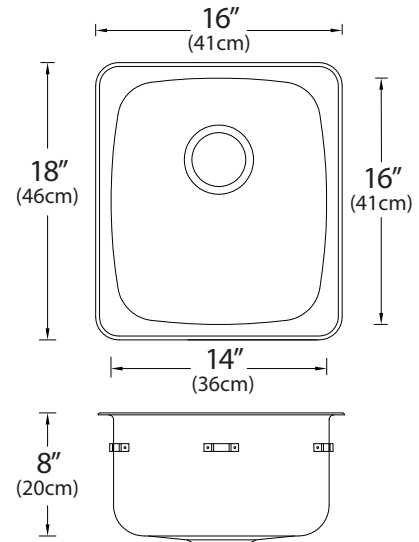

**OVERALL DIMENSIONS / DIMENSIONS HORS-TOUT:**

Left to Right / Gauche à droite: 16" (41 cm)  
Front to Back / Avant à l'arrière: 18" (46 cm)

**BOWL DIMENSIONS / DIMENSIONS DE LA CUVE:**

Left to Right / Gauche à droite: 14" (36 cm)  
Front to Back / Avant à l'arrière: 16" (41 cm)  
Bowl depth / Profondeur de la cuve: 8" (20 cm)

**MATERIAL / MATÉRIEL:**

18 gauge, 301 or 316 series  
Calibre 18, type 301 ou 316

**WASTE / ÉVACUATION:**

3 1/2" basket strainer assembly with tailpiece included  
Panier-crèpine de 3 1/2 po et cordier inclus  
Location / Emplacement: Centre-rear / Centre-arrière