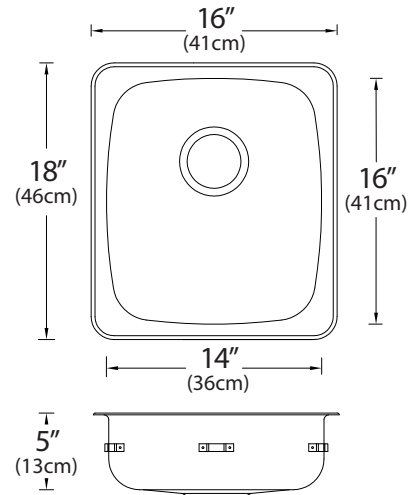

**OVERALL DIMENSIONS / DIMENSIONS HORS-TOUT:**

Left to Right / Gauche à droite: 16" (41 cm)  
Front to Back / Avant à l'arrière: 18" (46 cm)

**BOWL DIMENSIONS / DIMENSIONS DE LA CUVE:**

Left to Right / Gauche à droite: 14" (36 cm)  
Front to Back / Avant à l'arrière: 16" (41 cm)  
Bowl depth / Profondeur de la cuve: 5" (13 cm)

**MATERIAL / MATÉRIEL:**

18 gauge, 301 or 316 series  
Calibre 18, type 301 ou 316

**WASTE / ÉVACUATION:**

3 1/2" basket strainer assembly with tailpiece included  
Panier-crêpine de 3 1/2 po et cordier inclus  
Location / Emplacement: Centre-rear / Centre-arrière