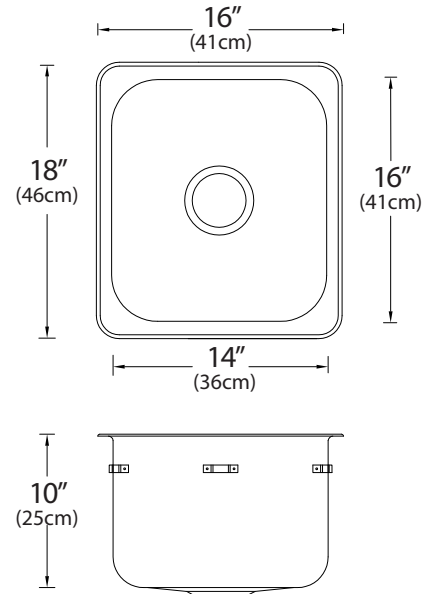

**OVERALL DIMENSIONS / DIMENSIONS HORS-TOUT:**

Left to Right / Gauche à droite: 16" (41 cm)  
Front to Back / Avant à l'arrière: 18" (46 cm)

**BOWL DIMENSIONS / DIMENSIONS DE LA CUVE:**

Left to Right / Gauche à droite: 14" (36 cm)  
Front to Back / Avant à l'arrière: 16" (41 cm)  
Bowl depth / Profondeur de la cuve: 10" (25 cm)

**MATERIAL / MATÉRIEL:**

18 gauge, 301 or 316 series  
Calibre 18, type 301 ou 316

**WASTE / ÉVACUATION:**

3 1/2" basket strainer assembly with tailpiece included  
Panier-crêpine de 3 1/2 po et cordier inclus  
Location / Emplacement: Centre