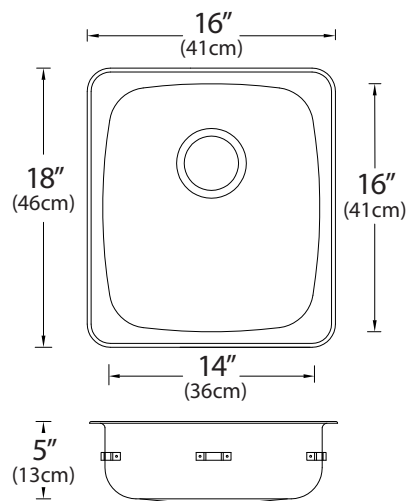

OVERALL DIMENSIONS / DIMENSIONS HORS-TOUT:

Left to Right / Gauche à droite: 16" (41 cm)
Front to Back / Avant à l'arrière: 18" (46 cm)

BOWL DIMENSIONS / DIMENSIONS DE LA CUVE:

Left to Right / Gauche à droite: 14" (36 cm)
Front to Back / Avant à l'arrière: 16" (41 cm)
Bowl depth / Profondeur de la cuve: 5" (13 cm)

MATERIAL / MATÉRIEL:

20 gauge, 300 series
Calibre 20, type 300

WASTE / ÉVACUATION:

3 1/2" basket strainer assembly with tailpiece included
Panier-crêpine de 3 1/2 po et cordier inclus
Location / Emplacement: Centre-rear / Centre-arrière