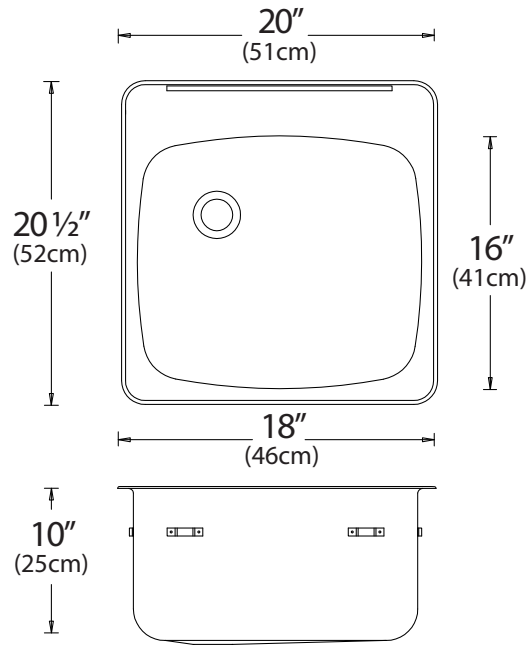

OVERALL DIMENSIONS / SPÉCIFICATIONS:

Left to Right / Gauche à droite: 20" (51 cm)
Front to Back / Avant à l'arrière: 20 1/2" (52 cm)

BOWL DIMENSIONS / DIMENSIONS HORS-TOUT:

Left to Right / Gauche à droite: 18" (46 cm)
Front to Back / Avant à l'arrière: 16" (41 cm)
Bowl depth / Profondeur de la cuve: 10" (25 cm)

MATERIAL / MATÉRIEL:

18 gauge, 316 Series
Calibre 18, type 316

WASTE / ÉVACUATION:

1 1/2" basket strainer assembly with tailpiece included
Panier-crêpine de 1 1/2 po et cordier inclus
Location / Emplacement: Left-rear / Gauche arrière