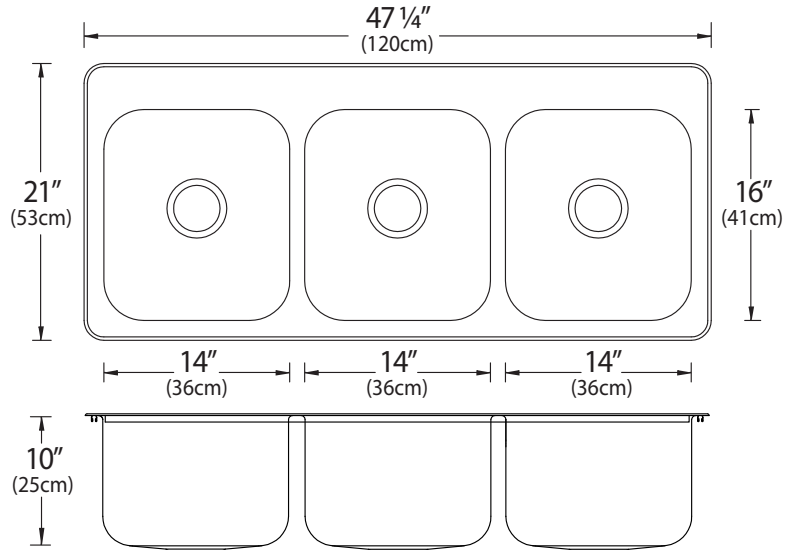

See hole drillings below for options

Voir les perçages de trous ci-dessous pour les options

SPECIFICATIONS / SPÉCIFICATIONS:

Triple bowl drop-in sink with ledge, U-channel clamp system, self-rimming, foam rim gasket installed, exposed surfaces finished to a satin finish, sound deadening pads. Includes template and installation hardware.

Évier à trois cuves avec rebord, à montage sur le plan de travail, système de serrage de canal en « U », bordure intégral, joint de mousse installé, fini satiné, tampons insonorisant. Gabarit et matériel d'installation inclus.

OVERALL DIMENSIONS / DIMENSIONS HORS-TOUT:

Left to Right / Gauche à droite: 47 1/4" (120 cm)
Front to Back / Avant à l'arrière: 21" (53 cm)

BOWL DIMENSIONS / DIMENSIONS DE LA CUVE:

Left to Right / Gauche à droite: 14" (36 cm)
Front to Back / Avant à l'arrière: 16" (41 cm)
Bowl depth / Profondeur de la cuve: 10" (25 cm)

MATERIAL / MATÉRIEL:

18 gauge, 301 or 316 series
Calibre 18, type 301 ou 316

WASTE / ÉVACUATION:

3 1/2" basket strainer assembly with tailpiece included
Panier-crèpine de 3 1/2 po et cordier inclus
Location / Emplacement: Centre