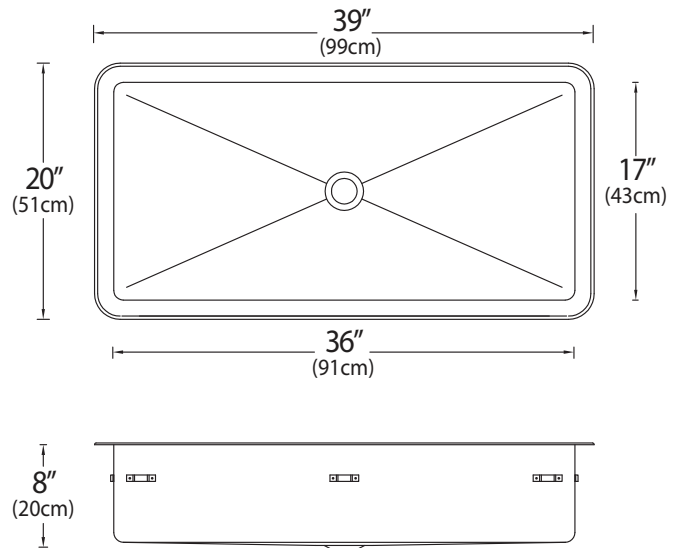

SPECIFICATIONS / SPÉCIFICATIONS:

Single bowl, art room drop-in sink. Off-the-bowl clips, self-rimming, foam rim gasket installed, exposed surfaces finished to a satin finish, sound deadening pads. Includes template and installation hardware.

Évier pour la salle d'art à une cuve à montage sur le plan de travail. Brides de fixation, bordure intégral, joint de mousse installé, fini satiné, tampons insonorisant. Gabarit et matériel d'installation inclus.

OVERALL DIMENSIONS / DIMENSIONS HORS-TOUT:

Left to Right / Gauche à droite: 39" (99 cm)
Front to Back / Avant à l'arrière: 20" (51 cm)

BOWL DIMENSIONS / DIMENSIONS DE LA CUVE:

Left to Right / Gauche à droite: 36" (91 cm)
Front to Back / Avant à l'arrière: 17" (43 cm)
Bowl depth / Profondeur de la cuve: 8" (20 cm)

MATERIAL / MATÉRIEL:

16 gauge, 304 or 316 series
Calibre 16, type 304 ou 316

WASTE / ÉVACUATION:

1 ½" basket strainer assembly with tailpiece included
Panier-crêpine de 1 ½ po et cordier inclus
Location / Emplacement: Centre