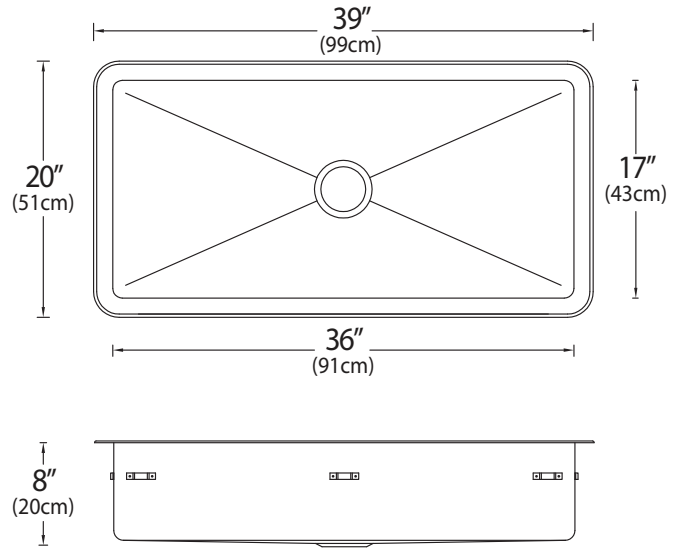

Évier pour la salle d'art à une cuve à montage sur le plan de travail. Brides de fixation, bordure intégral, joint de mousse installé, fini satiné, tampons insonorisant. Gabarit et matériel d'installation inclus.

**OVERALL DIMENSIONS / DIMENSIONS HORS-TOUT:**

Left to Right / Gauche à droite: 39" (99 cm)  
Front to Back / Avant à l'arrière: 20" (51 cm)

**BOWL DIMENSIONS / DIMENSIONS DE LA CUVE:**

Left to Right / Gauche à droite: 36" (91 cm)  
Front to Back / Avant à l'arrière: 17" (43 cm)  
Bowl depth / Profondeur de la cuve: 8" (20 cm)

**MATERIAL / MATÉRIEL:**

16 gauge, 304 or 316 series  
Calibre 16, type 304 ou 316

**WASTE / ÉVACUATION:**

3 ½" basket strainer assembly with tailpiece included  
Panier-crêpine de 3 ½ po et cordier inclus  
Location / Emplacement: Centre