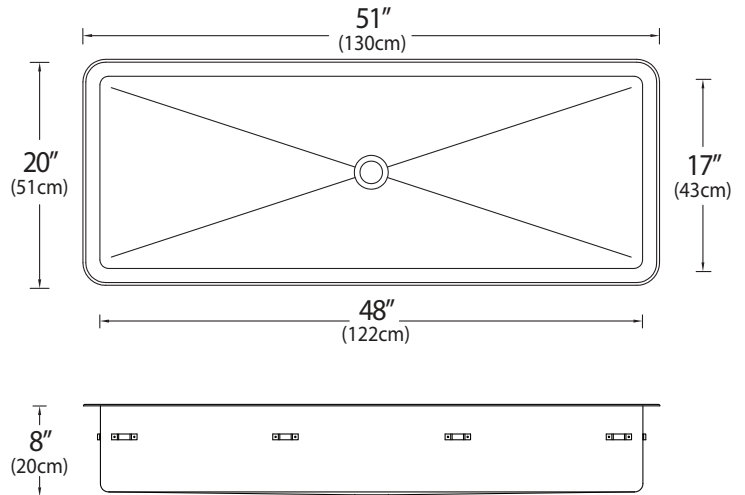

SPECIFICATIONS / SPÉCIFICATIONS:

Single bowl, art room drop-in sink. Off-the-bowl clips, self-rimming, foam rim gasket installed, exposed surfaces finished to a satin finish, sound deadening pads. Includes template and installation hardware.

Évier pour la salle d'art à une cuve à montage sur le plan de travail. Brides de fixation, bordure intégral, joint de mousse installé, fini satiné, tampons insonorisant. Gabarit et matériel d'installation inclus.

OVERALL DIMENSIONS / DIMENSIONS HORS-TOUT:

Left to Right / Gauche à droite: 51" (130 cm)

Front to Back / Avant à l'arrière: 20" (51 cm)

BOWL DIMENSIONS / DIMENSIONS DE LA CUVE:

Left to Right / Gauche à droite: 48" (122 cm)

Front to Back / Avant à l'arrière: 17" (43 cm)

Bowl depth / Profondeur de la cuve: 8" (20 cm)

MATERIAL / MATÉRIEL:

16 gauge, 304 or 316 series

Calibre 16, type 304 ou 316

WASTE / ÉVACUATION:

1 ½" basket strainer assembly with tailpiece included