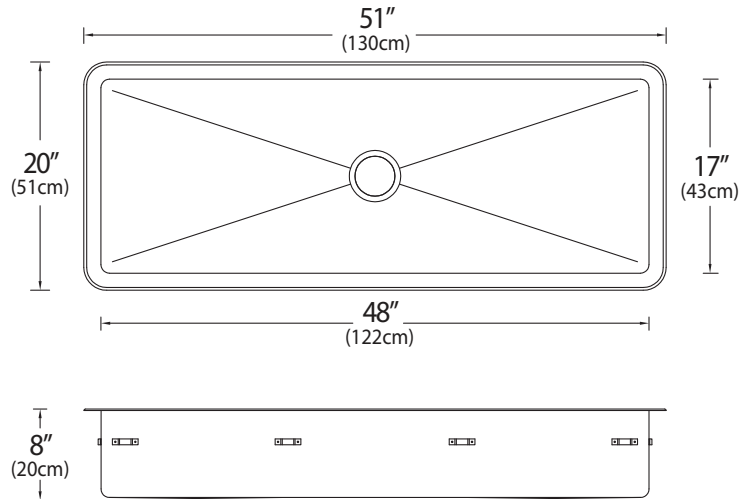

SPECIFICATIONS / SPÉCIFICATIONS:

Single bowl, art room drop-in sink. Off-the-bowl clips, self-rimming, foam rim gasket installed, exposed surfaces finished to a satin finish, sound deadening pads. Includes template and installation hardware.

Évier pour la salle d'art à une cuve à montage sur le plan de travail. Brides de fixation, bordure intégral, joint de mousse installé, fini satiné, tampons insonorisant. Gabarit et matériel d'installation inclus.

OVERALL DIMENSIONS / DIMENSIONS HORS-TOUT:

Left to Right / Gauche à droite: 51" (130 cm)

Front to Back / Avant à l'arrière: 20" (51 cm)

BOWL DIMENSIONS / DIMENSIONS DE LA CUVE:

Left to Right / Gauche à droite: 48" (122 cm)

Front to Back / Avant à l'arrière: 17" (43 cm)

Bowl depth / Profondeur de la cuve: 8" (20 cm)

MATERIAL / MATÉRIEL:

16 gauge, 304 or 316 series

Calibre 16, type 304 ou 316

WASTE / ÉVACUATION:

3 ½" basket strainer assembly with tailpiece included