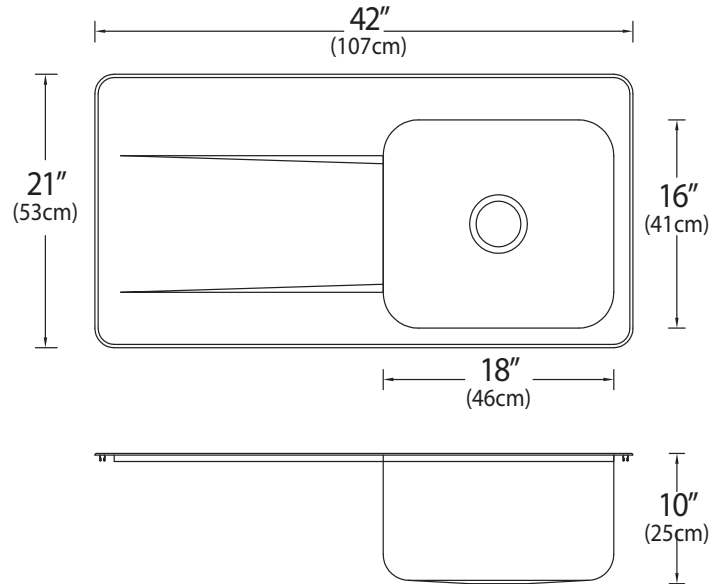

See hole drillings below for options

Voir les perçages de trous ci-dessous pour les options

**SPECIFICATIONS / SPÉCIFICATIONS:**

Single bowl drop-in sink with integral left drainboard. U-channel clamp system, foam rim gasket installed, exposed surfaces finished to a satin finish.

Évier avec égouttoir intégré à gauche à une cuve, montage sur le plan de travail. Système de serrage à canal en « U », joint de mousse installé, fini satiné.

**OVERALL DIMENSIONS / DIMENSIONS HORS-TOUT:**

Left to Right / Gauche à droite: 42" (107 cm)  
Front to Back / Avant à l'arrière: 21" (53 cm)

**BOWL DIMENSIONS / DIMENSIONS DE LA CUVE:**

Left to Right / Gauche à droite: 18" (46 cm)  
Front to Back / Avant à l'arrière: 16" (41 cm)  
Bowl depth / Profondeur de la cuve: 7" (18 cm)

**MATERIAL / MATÉRIEL:**

18 gauge, 304 or 316 series  
Calibre 18, type 304 ou 316

**WASTE / ÉVACUATION:**

3 ½" basket strainer assembly with tailpiece included  
Ensemble panier-crépine de 3 ½ po avec une tige incluse  
Location / Emplacement: Centre