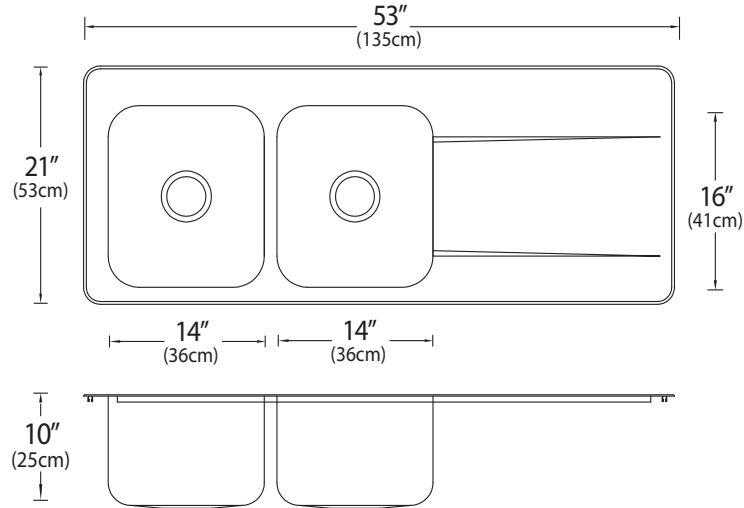

See hole drillings below for options

Voir les perçages de trous ci-dessous pour les options

SPECIFICATIONS / SPÉCIFICATIONS:

Double bowl drop-in sink with integral right drainboard. U-channel clamp system, foam rim gasket installed, exposed surfaces finished to a satin finish.

Évier avec égouttoir intégré à droite à deux cuves, montage sur le plan de travail. Système de serrage à canal en « U », joint de mousse installé, fini satiné.

OVERALL DIMENSIONS / DIMENSIONS HORS-TOUT:

Left to Right / Gauche à droite: 53" (135 cm)

Front to Back / Avant à l'arrière: 21" (53 cm)

BOWL DIMENSIONS / DIMENSIONS DE LA CUVE:

Left to Right / Gauche à droite: 14" (36 cm)

Front to Back / Avant à l'arrière: 16" (41 cm)

Bowl depth / Profondeur de la cuve: 10" (25 cm)

MATERIAL / MATÉRIEL:

18 gauge, 304 or 316 series

Calibre 18, type 304 ou 316

WASTE / ÉVACUATION:

3 1/2" basket strainer assembly with tailpiece included

Ensemble panier-crèpine de 3 1/2 po avec une tige incluse