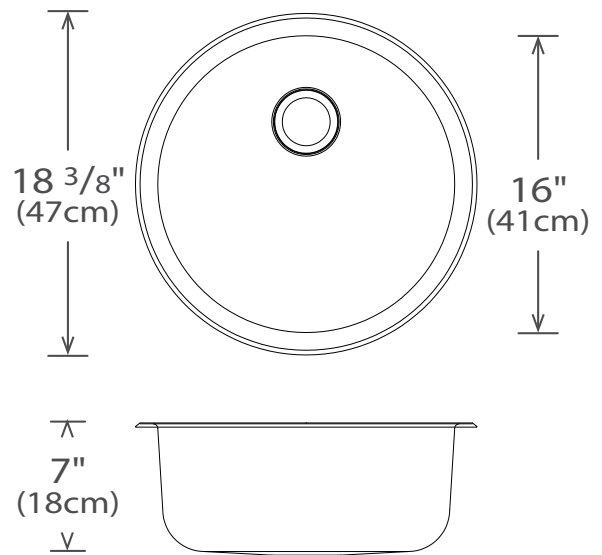

Taille minimale de l'armoire: 21 po (53 cm)

OVERALL DIMENSIONS / DIMENSIONS HORS-TOUT:

Front to Back / Avant à l'arrière: 18 3/8" (47 cm)

Left to Right / Gauche à droite: 18 3/8" (47 cm)

BOWL DIMENSIONS / DIMENSIONS DE LA CUVE:

Front to Back / Avant à l'arrière: 16" (41 cm)

Left to Right / Gauche à droite: 16" (41 cm)

Bowl depth / Profondeur de la cuve: 7" (18 cm)

MATERIAL / MATÉRIEL:

18 gauge, 300 series

Calibre 18, type 300

WASTE / ÉVACUATION:

3 1/2" basket strainer assembly with tailpiece included

Panier-crèpine de 3 1/2 po et cordier inclus

Location / Emplacement: Centre-rear / Centre-arrière

All Novanni Elite sinks come with a 3 1/2" drain opening and include an all-metal stainless steel strainer and metal tailpiece.