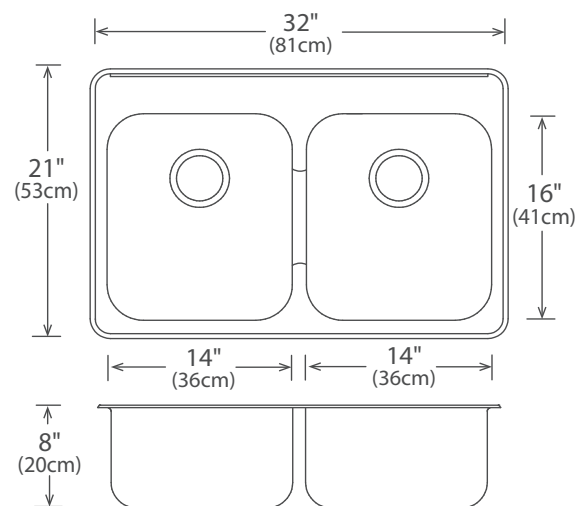

SPECIFICATIONS / SPÉCIFICATIONS:

Double bowl drop-in sink with a ledge, off-the-bowl clamp system, SynkSeal™ foam in place gasket installed, mirror finish, sound deadening pads, waterfall partition. Includes template and installation hardware.

Minimum cabinet size: 33" (84 cm)

Évier à deux cuves à montage sur le plan de travail avec un rebord, brides de fixation, joint de mousse en place SynkSeal™, fini miroir, tampons insonorisants, partition cascade. Gabarit et matériel d'installation inclus.

Taille minimale de l'armoire: 33 po (84 cm)

OVERALL DIMENSIONS / DIMENSIONS HORS-TOUT:

Front to Back / Avant à l'arrière: 21" (53 cm)

Left to Right / Gauche à droite: 32" (81 cm)

LEFT BOWL DIMENSIONS / DIMENSIONS DE LA CUVE GAUCHE:

Front to Back / Avant à l'arrière: 16" (41 cm)

Left to Right / Gauche à droite: 14" (36 cm)

Bowl depth / Profondeur de la cuve: 8" (20 cm)

RIGHT BOWL DIMENSIONS / DIMENSIONS DE LA CUVE DROITE:

Front to Back / Avant à l'arrière: 16" (41 cm)

Left to Right / Gauche à droite: 14" (36 cm)

Bowl depth / Profondeur de la cuve: 7" (18 cm), 8" (20 cm) or / ou 9" (23 cm)

MATERIAL / MATÉRIEL:

18 gauge, 300 series

Calibre 18, type 300

WASTE / ÉVACUATION:

3 ½" basket strainer assembly with tailpiece included

Panier-crépine de 3 ½ po et cordier inclus

All Novanni Elite sinks come with a 3 ½" drain opening and include an all-metal stainless steel strainer and metal tailpiece.

Une ouverture d'évacuation de 3 ½ po, un panier entièrement fabriqué d'acier inoxydable et un manchon sont inclus avec les éviers de Novanni Elite.

Optional Accessories / Accessoires optionnels:

72090201

72090200

72091043

Replacement crumb cup / Panier remplaceant:

31-0512-B