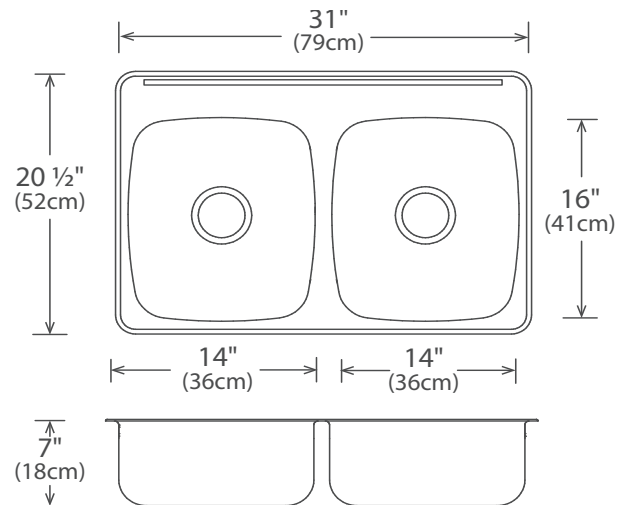

Minimum cabinet size: 33" (84 cm)

Évier à une cuve à montage sur le plan de travail sans rebord, brides de fixation, joint de mousse en place SynkSeal™, fini miroir, tampons insonorisants. Gabarit et matériel d'installation inclus.

Taille minimale de l'armoire: 33 po (84 cm)

OVERALL DIMENSIONS / DIMENSIONS HORS-TOUT:

Front to Back / Avant à l'arrière: 20 ½" (52 cm)

Left to Right / Gauche à droite: 31" (79 cm)

LEFT BOWL DIMENSIONS /

DIMENSIONS DE LA CUVE GAUCHE:

Front to Back / Avant à l'arrière: 16" (41 cm)

Left to Right / Gauche à droite: 14" (36 cm)

Bowl depth / Profondeur de la cuve: 7" (18 cm)

RIGHT BOWL DIMENSIONS /

DIMENSIONS DE LA CUVE DROITE:

Front to Back / Avant à l'arrière: 16" (41 cm)

Left to Right / Gauche à droite: 14" (36 cm)

Bowl depth / Profondeur de la cuve: 7" (18 cm)
or / ou 8" (20 cm)

MATERIAL / MATÉRIEL:

20 gauge, 300 series

Calibre 20, type 300

WASTE / ÉVACUATION:

3 ½" basket strainer assembly with tailpiece included