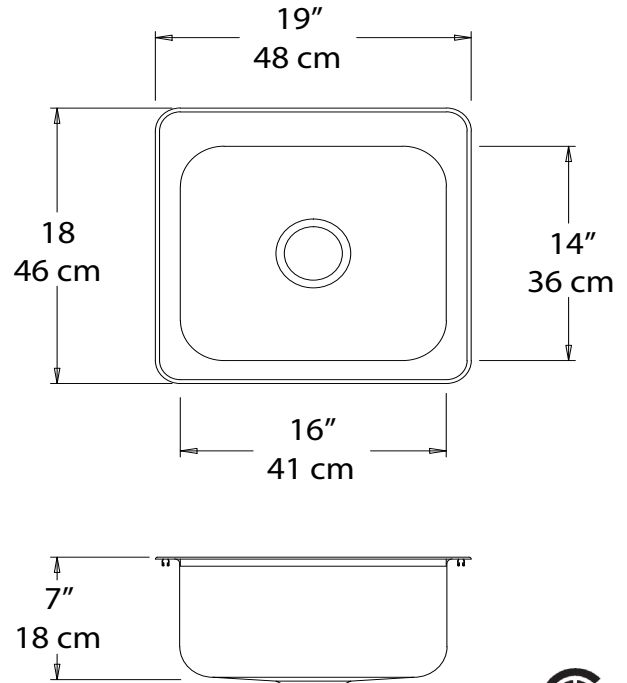

OVERALL DIMENSIONS / DIMENSIONS HORS-TOUT:

Left to Right / Gauche à droite: 19" (48 cm)
Front to Back / Avant à l'arrière: 18" (46 cm)

BOWL DIMENSIONS / DIMENSIONS DE LA CUVE:

Left to Right / Gauche à droite: 16" (41 cm)
Front to Back / Avant à l'arrière: 14" (36 cm)
Bowl depth / Profondeur de la cuve: 7" (18 cm)

MATERIAL / MATÉRIEL:

20 gauge, 300 series
Calibre 20, type 300

WASTE / ÉVACUATION:

3 ½" basket strainer assembly with tailpiece included
Panier-crèpine de 3 ½ po et cordier inclus
Location / Emplacement: Centre / Centre