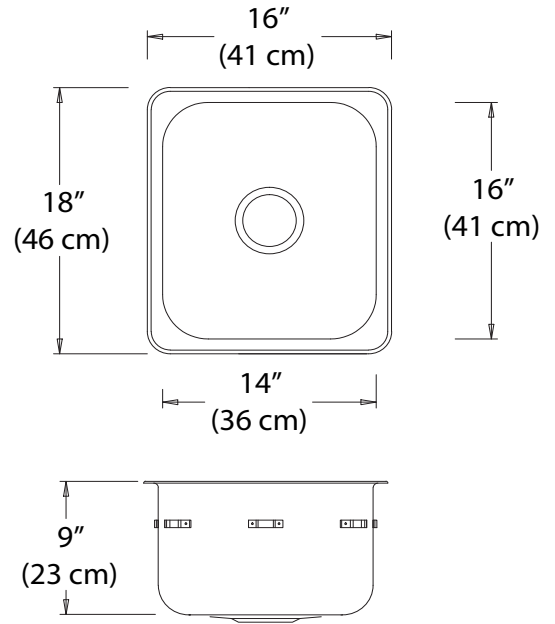

**OVERALL DIMENSIONS / DIMENSIONS HORS-TOUT:**

Left to Right / Gauche à droite: 16" (41 cm)  
Front to Back / Avant à l'arrière: 18" (46 cm)

**BOWL DIMENSIONS / DIMENSIONS DE LA CUVE:**

Left to Right / Gauche à droite: 14" (36 cm)  
Front to Back / Avant à l'arrière: 16" (41 cm)  
Bowl depth / Profondeur de la cuve: 9" (23 cm)

**MATERIAL / MATÉRIEL:**

18 gauge, 300 series  
Calibre 18, type 300

**WASTE / ÉVACUATION:**

3 1/2" basket strainer assembly with tailpiece included  
Panier-crêpine de 3 1/2 po et cordier inclus  
Location / Emplacement: Centre