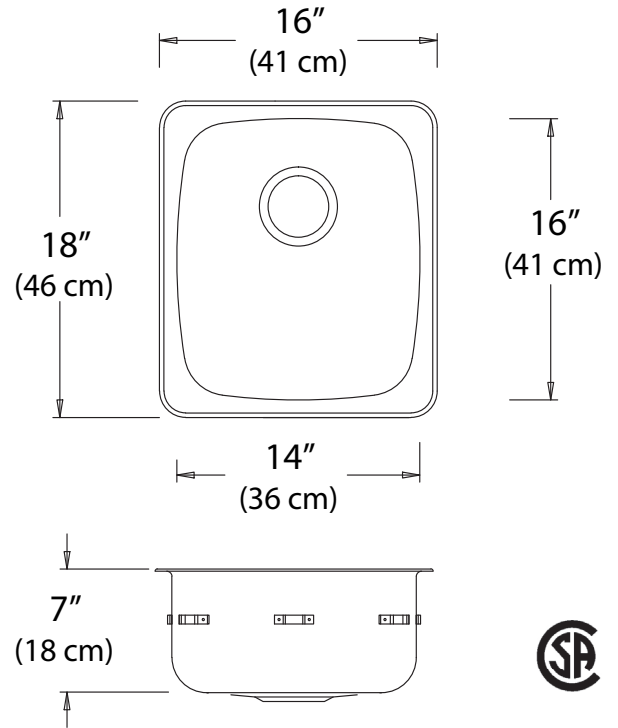

OVERALL DIMENSIONS / DIMENSIONS HORS-TOUT:

Left to Right / Gauche à droite: 16" (41 cm)
Front to Back / Avant à l'arrière: 18" (46 cm)

BOWL DIMENSIONS / DIMENSIONS DE LA CUVE:

Left to Right / Gauche à droite: 14" (36 cm)
Front to Back / Avant à l'arrière: 16" (41 cm)
Bowl depth / Profondeur de la cuve: 7" (18 cm)

MATERIAL / MATÉRIEL:

20 gauge, 300 series
Calibre 20, type 300

WASTE / ÉVACUATION:

3 1/2" basket strainer assembly with tailpiece included
Panier-crêpine de 3 1/2 po et cordier inclus
Location / Emplacement: Centre