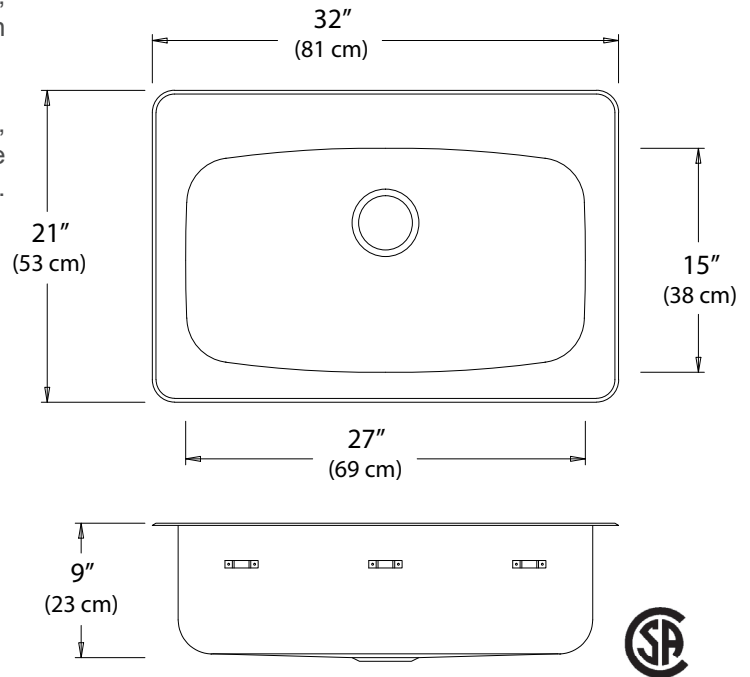

See hole drillings below for options

Voir les perçages de trous ci-dessous pour les options

SPECIFICATIONS / SPÉCIFICATIONS:

Single bowl drop-in sink with ledge, off-the-bowl clamp system, self-rimming, SynkSeal™ foam in place gasket installed, exposed surfaces finished to a satin finish, sound deadening pads. Includes template and installation hardware.

Évier simple à montage sur le plan de travail, avec rebord, brides de fixation, bordure intégral, joint de mousse SynkSeal™ installé, fini satiné, tampons insonorisants. Gabarit et matériel d'installation inclus.

OVERALL DIMENSIONS / DIMENSIONS HORS-TOUT:

Left to Right / Gauche à droite: 32" (81 cm)
Front to Back / Avant à l'arrière: 21" (53 cm)

BOWL DIMENSIONS / DIMENSIONS DE LA CUVE:

Left to Right / Gauche à droite: 27" (69 cm)
Front to Back / Avant à l'arrière: 15" (38 cm)
Bowl depth / Profondeur de la cuve: 9" (23 cm)

MATERIAL / MATÉRIEL:

18 gauge, 300 series
Calibre 18, type 300

WASTE / ÉVACUATION:

3 ½" basket strainer assembly with tailpiece included
Panier-crêpine de 3 ½ po et cordier inclus
Location / Emplacement: Centre-rear / Centre-arrière