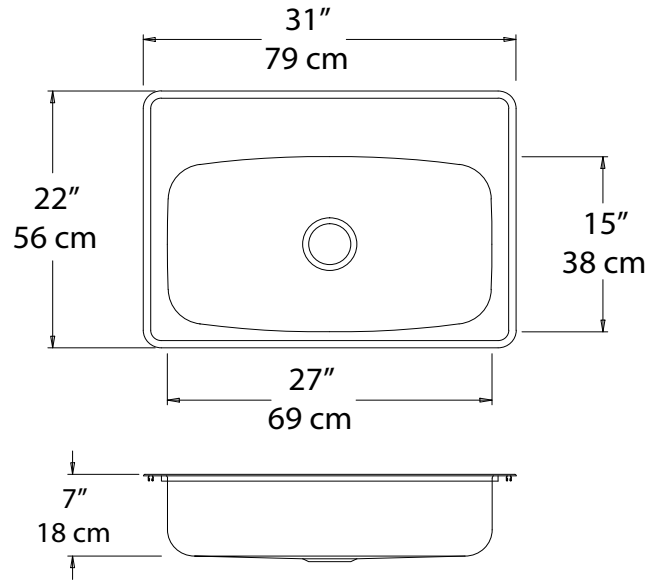

See hole drillings below for options

Voir les perçages de trous ci-dessous pour les options

SPECIFICATIONS / SPÉCIFICATIONS:

Single bowl drop-in sink with ledge, U-channel clamp system, self-rimming, foam-rim gasket installed, exposed surfaces finished to a satin finish, sound deadening pads. Includes template and installation hardware.

Évier à une cuve, avec rebord, à montage sur le plan de travail, système de serrage à canal en « U », bordure intégral, joint de mousse installé, fini satiné, tampons insonorisants. Gabarit et matériel d'installation inclus.

OVERALL DIMENSIONS / DIMENSIONS HORS-TOUT:

Left to Right / Gauche à droite: 31" (79 cm)
Front to Back / Avant à l'arrière: 22" (56 cm)

BOWL DIMENSIONS / DIMENSIONS DE LA CUVE:

Left to Right / Gauche à droite: 27" (69 cm)
Front to Back / Avant à l'arrière: 15" (38 cm)
Bowl depth / Profondeur de la cuve: 7" (18 cm)

MATERIAL / MATÉRIEL:

18 gauge, 300 series
Calibre 18, type 300

WASTE / ÉVACUATION:

3 ½" basket strainer assembly with tailpiece included
Panier-crèpine de 3 ½ po et cordier inclus
Location / Emplacement: Centre / Centre