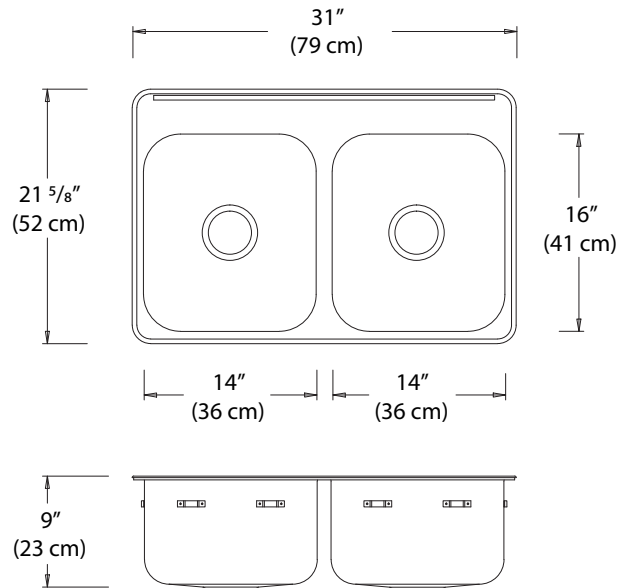

See hole drillings below for options

Voir les perçages de trous ci-dessous pour les options

SPECIFICATIONS / SPÉCIFICATIONS:

Double bowl drop-in sink with ledge, off-the-bowl clamp system, self-rimming, SynkSeal™ foam-in-place gasket installed, exposed surfaces finished to a satin finish, sound deadening pads. Includes template and installation hardware.

Évier à deux cuves avec rebord, à montage sur le plan de travail, brides de fixation, bordure intégral, joint de mousse SynkSeal™ installé, fini satiné, tampons insonorisant. Gabarit et matériel d'installation inclus.

OVERALL DIMENSIONS / DIMENSIONS HORS-TOUT:

Left to Right / Gauche à droite: 31" (79 cm)
Front to Back / Avant à l'arrière: 20 5/8" (52 cm)

BOWL DIMENSIONS / DIMENSIONS DE LA CUVE:

Left to Right / Gauche à droite: 14" (36 cm)
Front to Back / Avant à l'arrière: 16" (41 cm)
Bowl depth / Profondeur de la cuve: 9" (23 cm)

MATERIAL / MATÉRIEL:

18 gauge, 300 series
Calibre 18, type 300

WASTE / ÉVACUATION:

3 1/2" basket strainer assembly with tailpiece included
Panier-crêpine de 3 1/2 po et cordier inclus
Location / Emplacement: Centre