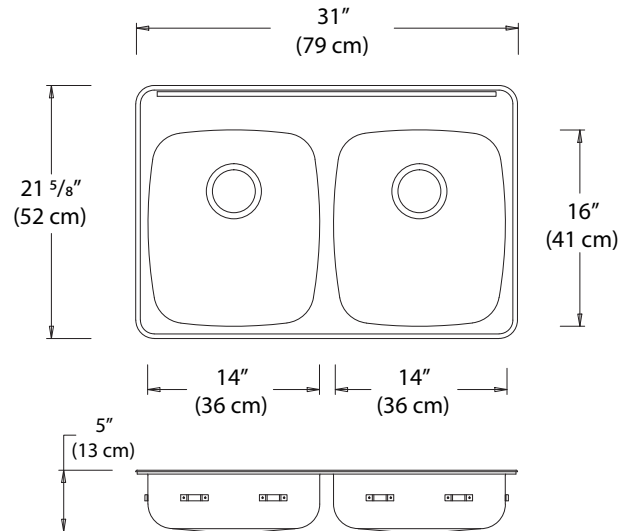

See hole drillings below for options

Voir les perçages de trous ci-dessous pour les options

SPECIFICATIONS / SPÉCIFICATIONS:

Double bowl drop-in sink with ledge, off-the-bowl clamp system, self-rimming, SynkSeal™ foam-in-place gasket installed, exposed surfaces finished to a satin finish, sound deadening pads. Includes template and installation hardware.

Évier à deux cuves avec rebord, à montage sur le plan de travail, brides de fixation, bordure intégral, joint de mousse SynkSeal™ installé, fini satiné, tampons insonorisant. Gabarit et matériel d'installation inclus.

OVERALL DIMENSIONS / DIMENSIONS HORS-TOUT:

Left to Right / Gauche à droite: 31" (79 cm)
Front to Back / Avant à l'arrière: 20 5/8" (52 cm)

BOWL DIMENSIONS / DIMENSIONS DE LA CUVE:

Left to Right / Gauche à droite: 14" (36 cm)
Front to Back / Avant à l'arrière: 16" (41 cm)
Bowl depth / Profondeur de la cuve: 5" (13 cm)

MATERIAL / MATÉRIEL:

20 gauge, 300 series
Calibre 20, type 300

WASTE / ÉVACUATION:

3 1/2" basket strainer assembly with tailpiece included
Panier-crêpine de 3 1/2 po et cordier inclus
Location / Emplacement: Centre-rear / Centre-arrière