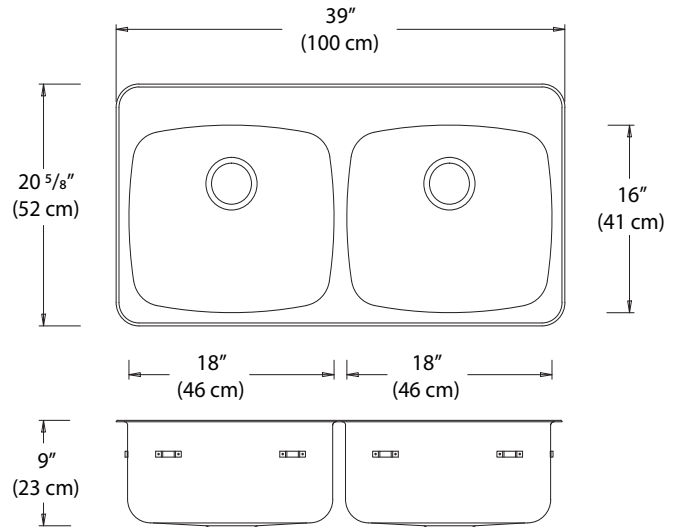

See hole drillings below for options

Voir les perçages de trous ci-dessous pour les options

SPECIFICATIONS / SPÉCIFICATIONS:

Double bowl drop-in sink with ledge, off-the-bowl clamp system, self-rimming, SynkSeal™ foam-in-place gasket installed, exposed surfaces finished to a satin finish, sound deadening pads. Includes template and installation hardware.

Évier à deux cuves avec rebord, à montage sur le plan de travail, brides de fixation, bordure intégral, joint de mousse SynkSeal™ installé, fini satiné, tampons insonorisant. Gabarit et matériel d'installation inclus.

OVERALL DIMENSIONS / DIMENSIONS HORS-TOUT:

Left to Right / Gauche à droite: 39 3/8" (100 cm)
Front to Back / Avant à l'arrière: 20 5/8" (52 cm)

BOWL DIMENSIONS / DIMENSIONS DE LA CUVE:

Left to Right / Gauche à droite: 18" (46 cm)
Front to Back / Avant à l'arrière: 16" (41 cm)
Bowl depth / Profondeur de la cuve: 9" (23 cm)

MATERIAL / MATÉRIEL:

18 gauge, 300 series
Calibre 18, type 300

WASTE / ÉVACUATION:

3 1/2" basket strainer assembly with tailpiece included
Panier-crêpine de 3 1/2 po et cordier inclus
Location / Emplacement: Centre-rear / Centre-arrière