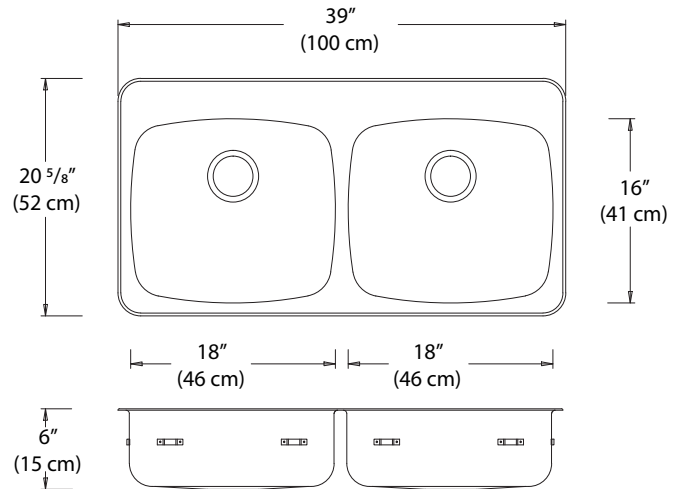

See hole drillings below for options

Voir les perçages de trous ci-dessous pour les options

SPECIFICATIONS / SPÉCIFICATIONS:

Double bowl drop-in sink with ledge, off-the-bowl clamp system, self-rimming, SynkSeal™ foam-in-place gasket installed, exposed surfaces finished to a satin finish, sound deadening pads. Includes template and installation hardware.

Évier à deux cuves avec rebord, à montage sur le plan de travail, brides de fixation, bordure intégral, joint de mousse SynkSeal™ installé, fini satiné, tampons insonorisant. Gabarit et matériel d'installation inclus.

OVERALL DIMENSIONS / DIMENSIONS HORS-TOUT:

Left to Right / Gauche à droite: 39 3/8" (100 cm)
Front to Back / Avant à l'arrière: 20 5/8" (52 cm)

BOWL DIMENSIONS / DIMENSIONS DE LA CUVE:

Left to Right / Gauche à droite: 18" (46 cm)
Front to Back / Avant à l'arrière: 16" (41 cm)
Bowl depth / Profondeur de la cuve: 6" (15 cm)

MATERIAL / MATÉRIEL:

20 gauge, 300 series
Calibre 20, type 300

WASTE / ÉVACUATION:

3 1/2" basket strainer assembly with tailpiece included
Panier-crêpine de 3 1/2 po et cordier inclus
Location / Emplacement: Centre-rear / Centre-arrière