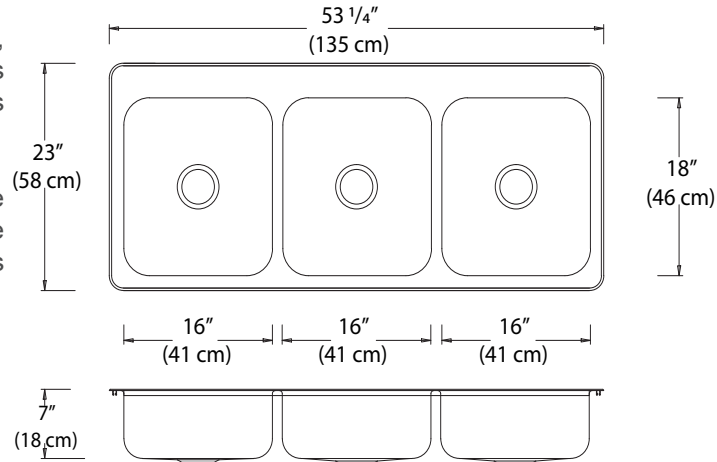

Évier à trois cuves avec rebord, à montage sur le plan de travail, système de serrage de canal en « U », bordure intégral, joint de mousse installé, fini satiné, tampons insonorisant. Gabarit et matériel d'installation inclus.

OVERALL DIMENSIONS / DIMENSIONS HORS-TOUT:

Left to Right / Gauche à droite: 53 1/4" (135 cm)
Front to Back / Avant à l'arrière: 23" (58 cm)

BOWL DIMENSIONS / DIMENSIONS DE LA CUVE:

Left to Right / Gauche à droite: 16" (41 cm)
Front to Back / Avant à l'arrière: 18" (46 cm)
Bowl depth / Profondeur de la cuve: 7" (18 cm)

MATERIAL / MATÉRIEL:

18 gauge, 301 or 316 series
Calibre 18, type 301 ou 316

WASTE / ÉVACUATION:

3 1/2" basket strainer assembly with tailpiece included
Panier-crêpine de 3 1/2 po et cordier inclus
Location / Emplacement: Centre