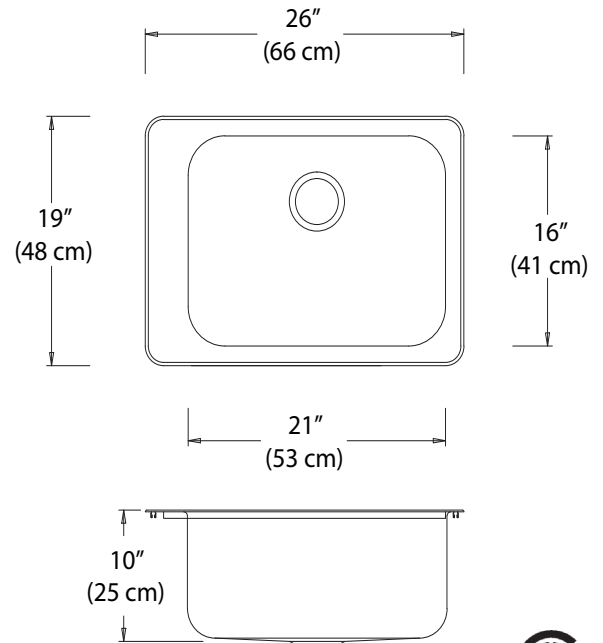

OVERALL DIMENSIONS / DIMENSIONS HORS-TOUT:

Left to Right / Gauche à droite: 26" (66 cm)
Front to Back / Avant à l'arrière: 19" (48 cm)

BOWL DIMENSIONS / DIMENSIONS DE LA CUVE:

Left to Right / Gauche à droite: 21" (53 cm)
Front to Back / Avant à l'arrière: 16" (41 cm)
Bowl depth / Profondeur de la cuve: 10" (25 cm)

MATERIAL / MATÉRIEL:

18 gauge, 300 series
Calibre 18, type 300

WASTE / ÉVACUATION:

3 ½" basket strainer assembly with tailpiece included
Panier-crêpine de 3 ½ po et cordier inclus
Location / Emplacement: Centre

HOLE DRILLINGS:

All classroom sinks are punched to the customer's specification. Please provide a sketch of the faucet hole requirements including:

- A sketch indicating where the faucet and bubbler hole (if applicable) are required
- Spread and diameter of holes
- Bubbler model number
- Diameter of hole required

- Un croquis indiquant où le robinet et le trou d'abreuvoir (s'il y a lieu) sont requis
- Espacement et diamètre des trous
- Numéro de modèle d'abreuvoir
- Diamètre du trou requis

Veillez noter qu'une fois perforées avec des trous de robinet / d'abreuvoir, tous les éviers pour la salle de classe sont non-retour.